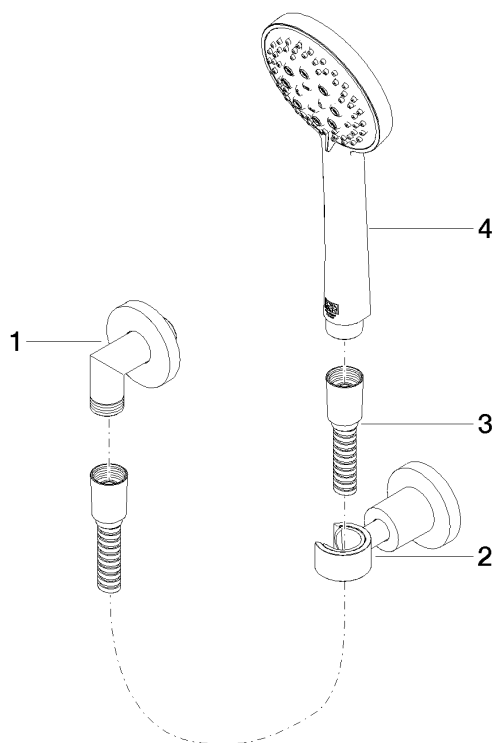

Avec sécurité anti-retour.

	Chrome brossé	27 803 892-93
	Chrome	27 803 892-00
	Chrome	27 803 892-00 0010
	Platine brossé	27 803 892-06
	Platine brossé	27 803 892-06 0010
	Platine	27 803 892-08
	Platine	27 803 892-08 0010
	Dark Chrome	27 803 892-19
	Dark Chrome	27 803 892-19 0010
	Laiton brossé (Or 23cts)	27 803 892-28
	Laiton brossé (Or 23cts)	27 803 892-28 0010
	Noir mat	27 803 892-33
	Noir mat	27 803 892-33 0010
	Champagne brossé (Or 22cts)	27 803 892-46 0010
	Champagne brossé (Or 22cts)	27 803 892-46
	Champagne (Or 22cts)	27 803 892-47
	Champagne (Or 22cts)	27 803 892-47 0010
	Chrome brossé	27 803 892-93 0010
	Dark Platinum brossé	27 803 892-99
	Dark Platinum brossé	27 803 892-99 0010

27 803 892

mm [inches]

Diagramme de débit

Certificats

Belgaqua_21-024- LGA_29984.
27_7.

27 803 892

Les pièces pour les
autres finitions
peuvent être
trouvées ici : Chrome

Liste des pièces de rechange

N°	Article Numéro	Désignation	Fréquence de montage	Délai de livraison
1	28 450 892-93	raccord	1	-
La pièce de rechange ne peut plus être commandée, veuillez commander l'article de remplacement				
2	28 050 892-93	TARA Support de douchette - Chrome brossé	1	20
3	28 104 970-93	Flexible métallique de douche 1/2" x 1/2" x 1250 mm - Chrome brossé	1	20
4	28 014 979-93	douche	1	-
La pièce de rechange ne peut plus être commandée, veuillez commander l'article de remplacement				