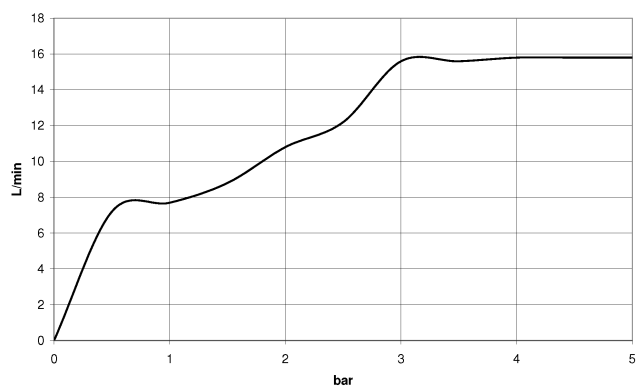

27 803 892

- COMPACT RAIN, débit max. 15 l/min (à 3 bar)
- 3 ou 5 jets réglables : normal, doux, massant
- avec système anti-calcaire
- sortie douche 1/2"
- rosace pour coude mural Ø 55 mm
- rosace pour support de douche Ø 55 mm
- flexible de douche métallique 1250 mm avec protection anti-torsion intégrée
- coude mural 1/2"

27 803 892

mm [inches]

Diagramme de débit

Certificats

Belgaqua_21-024- LGA_29984.
27_7.

27 803 892

Les pièces pour les
autres finitions
peuvent être
trouvées ici : Chrome

Liste des pièces de rechange