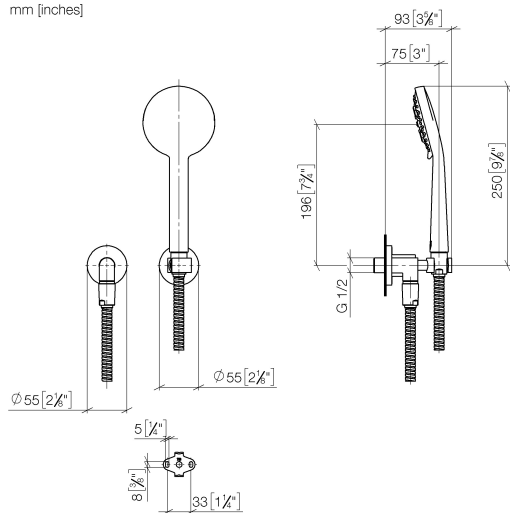

27 803 892

- COMPACT RAIN, débit max. 15 l/min (à 3 bar)
- 3 ou 5 jets réglables : normal, doux, massant
- avec système anti-calcaire
- sortie douche 1/2"
- rosace pour coude mural Ø 55 mm
- rosace pour support de douche Ø 55 mm
- flexible de douche métallique 1250 mm avec protection anti-torsion intégrée
- coude mural 1/2"

Avec sécurité anti-retour.

	Chrome brossé	27 803 892-93
	Chrome	27 803 892-00
	Chrome	27 803 892-00 0010
	Platine brossé	27 803 892-06
	Platine brossé	27 803 892-06 0010
	Platine	27 803 892-08
	Platine	27 803 892-08 0010
	Dark Chrome	27 803 892-19
	Dark Chrome	27 803 892-19 0010
	Laiton brossé (Or 23cts)	27 803 892-28
	Laiton brossé (Or 23cts)	27 803 892-28 0010
	Noir mat	27 803 892-33
	Noir mat	27 803 892-33 0010
	Champagne brossé (Or 22cts)	27 803 892-46 0010
	Champagne brossé (Or 22cts)	27 803 892-46
	Champagne (Or 22cts)	27 803 892-47
	Champagne (Or 22cts)	27 803 892-47 0010
	Chrome brossé	27 803 892-93 0010
	Dark Platinum brossé	27 803 892-99
	Dark Platinum brossé	27 803 892-99 0010

27 803 892

mm [inches]

Diagramme de débit

Certificats

Belgaqua_21-024- LGA_29984.
27_7.

27 803 892

Les pièces pour les
autres finitions
peuvent être
trouvées ici : Chrome

Liste des pièces de rechange

N°	Article Numéro	Désignation	Fréquence de montage	Délai de livraison
1	28 450 892-93	raccord	1	-
La pièce de rechange ne peut plus être commandée, veuillez commander l'article de remplacement				
2	28 050 892-93	TARA Support de douchette - Chrome brossé	1	20
3	28 104 970-93	Flexible métallique de douche 1/2" x 1/2" x 1250 mm - Chrome brossé	1	20
4	28 014 979-93	douche	1	-
La pièce de rechange ne peut plus être commandée, veuillez commander l'article de remplacement				